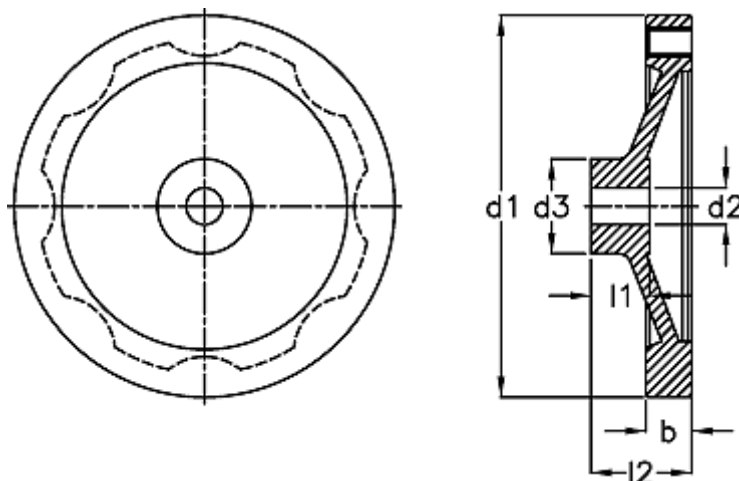

Article number: 20376316
Description: E+G Handwheel
GN 323-160-B16-A

Measures

| | |
|-------|--------|
| b | = 18.0 |
| d1 | = 160 |
| d2 H7 | = 16 |
| d3 | = 36 |
| l1 | = 20 |
| l2 | = 39 |